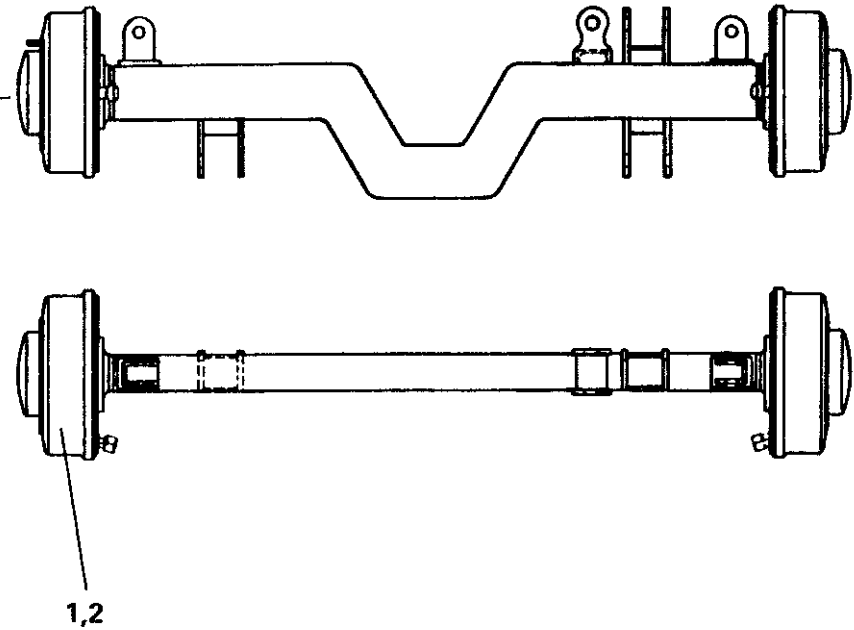

STARRACHSE
RIGID AXLE

ERSATZTEIL - BILDTAFEL
SPARE PART - PICTORIAL DISPLAY

Bildtafel-Nr. 2 222 393
Pictorial display No.

1 377 916 -ETL

FHG 13